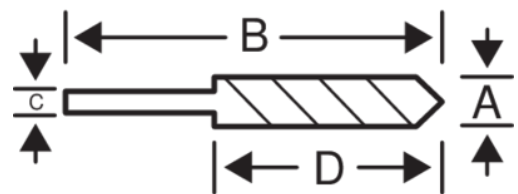

9646-14

**Brocas de punta perforadora
para madera de
14 mm x 151 mm**

DETALLES DEL PRODUCTO

- Brocas de punta perforadora para taladrar madera maciza, contrachapado y fibra de madera
- Fabricadas en acero al cromo-vanadio (CrV) templado y endurecido
- Alto rendimiento
- Rectificado de precisión
- La punta centradora permite la colocación exacta del agujero
- Las cuchillas producen orificios sin desgarros
- Brocas de punta perforadora para taladrar madera maciza, contrachapado y fibra de madera

Follow the Fish!

ATRIBUTOS DE PRODUCTO

Producto	A	B	C	D	
9646-14	14.0 mm	151 mm	9.95 mm	97 mm	74 g

Follow the Fish!