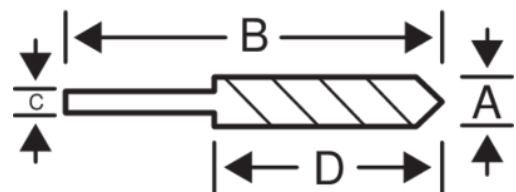

**9646-13**

**Brocas de punta perforadora  
para madera de  
13 mm x 151 mm**

**DETALLES DEL PRODUCTO**

- Brocas de punta perforadora para taladrar madera maciza, contrachapado y fibra de madera
- Fabricadas en acero al cromo-vanadio (CrV) templado y endurecido
- Alto rendimiento
- Rectificado de precisión
- La punta centradora permite la colocación exacta del agujero
- Las cuchillas producen orificios sin desgarros
- Brocas de punta perforadora para taladrar madera maciza, contrachapado y fibra de madera

## ATRIBUTOS DE PRODUCTO

Producto	<b>A</b>	<b>B</b>	<b>C</b>	<b>D</b>	
<b>9646-13</b>	13.0 mm	151 mm	9.95 mm	96 mm	59 g

**Follow the Fish!**