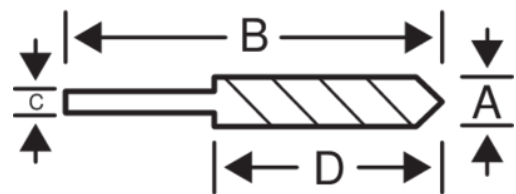

**9646-12-250**

**Brocas de punta perforadora  
para madera de  
12 mm x 250 mm**

#### DETALLES DEL PRODUCTO

- Brocas de punta perforadora para taladrar madera maciza, contrachapado y fibra de madera
- Fabricadas en acero al cromo-vanadio (CrV) templado y endurecido
- Alto rendimiento
- Rectificado de precisión
- La punta centradora permite la colocación exacta del agujero
- Las cuchillas producen orificios sin desgarros
- Brocas de punta perforadora para taladrar madera maciza, contrachapado y fibra de madera

## ATRIBUTOS DE PRODUCTO

Producto	<b>A</b>	<b>B</b>	<b>C</b>	<b>D</b>	
<b>9646-12-250</b>	12.0 mm	250 mm	9.95 mm	200 mm	130 g

**Follow the Fish!**