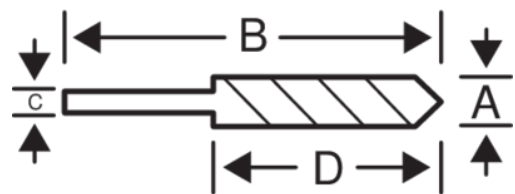

9646-11

**Brocas de punta perforadora
para madera de
11 mm x 142 mm**

DETALLES DEL PRODUCTO

- Brocas de punta perforadora para taladrar madera maciza, contrachapado y fibra de madera
- Fabricadas en acero al cromo-vanadio (CrV) templado y endurecido
- Alto rendimiento
- Rectificado de precisión
- La punta centradora permite la colocación exacta del agujero
- Las cuchillas producen orificios sin desgarros
- Brocas de punta perforadora para taladrar madera maciza, contrachapado y fibra de madera

Follow the Fish!

ATRIBUTOS DE PRODUCTO

| Producto | A | B | C | D |  |
|----------------|----------|----------|----------|----------|---|
| 9646-11 | 11.0 mm | 142 mm | 9.95 mm | 89 mm | 51 g |

Follow the Fish!