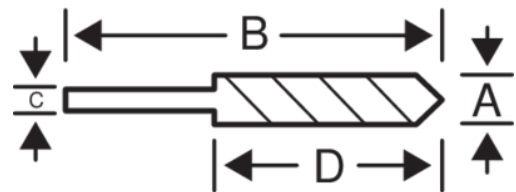

## **Brocas de punta perforadora para madera de 9 mm x 125 mm**

### DETALLES DEL PRODUCTO

- Brocas de punta perforadora para taladrar madera maciza, contrachapado y fibra de madera
- Fabricadas en acero al cromo-vanadio (CrV) templado y endurecido
- Alto rendimiento
- Rectificado de precisión
- La punta centradora permite la colocación exacta del agujero
- Las cuchillas producen orificios sin desgarros
- Brocas de punta perforadora para taladrar madera maciza, contrachapado y fibra de madera

## ATRIBUTOS DE PRODUCTO

Producto	<b>A</b>	<b>B</b>	<b>C</b>	<b>D</b>	
<b>9646-9</b>	9.0 mm	125 mm	9 mm	80 mm	51 g