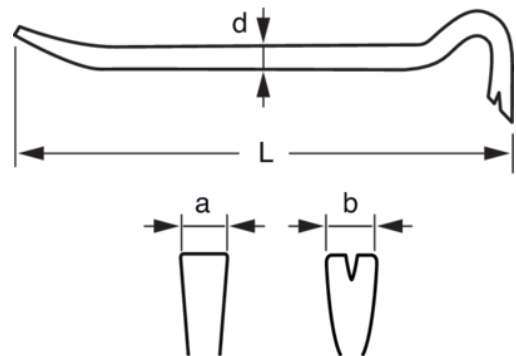

### WBP900

**Barra desencofradora de alta calidad con un extremo doblado y un extremo plano de 890 mm**

#### DETALLES DEL PRODUCTO

- Barras octagonales.
- De 340 a 890 mm.
- Acero SCM440.
- Pulido y con un recubrimiento gris en los extremos y naranja en el cuerpo
- Con un extremo doblado y otro plano.
- Pata de cabra en un extremo diseñada especialmente para facilitar el trabajo.
- Tratamiento uniforme en toda la barra.
- Dureza uniforme: de 49 HRC a 52,5 HRC.

## ATRIBUTOS DE PRODUCTO

Producto	<b>L</b>	<b>a</b>	<b>b</b>	<b>d</b>	
<b>WBP900</b>	890 mm	42 mm	70 mm	20 mm	2850 g

**Follow the Fish!**