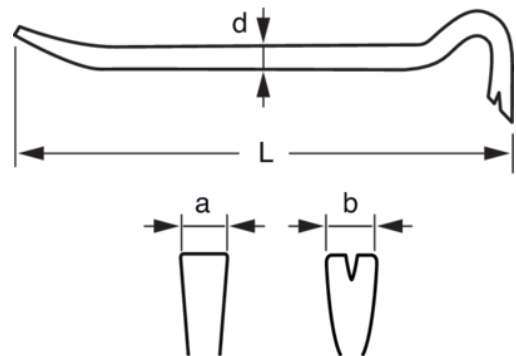

### WBP710

**Barra desencofradora de alta calidad con un extremo doblado y un extremo plano de 704 mm**

#### DETALLES DEL PRODUCTO

- Barras octagonales.
- De 340 a 890 mm.
- Acero SCM440.
- Pulido y con un recubrimiento gris en los extremos y naranja en el cuerpo
- Con un extremo doblado y otro plano.
- Pata de cabra en un extremo diseñada especialmente para facilitar el trabajo.
- Tratamiento uniforme en toda la barra.
- Dureza uniforme: de 49 HRC a 52,5 HRC.

## ATRIBUTOS DE PRODUCTO

Producto	<b>L</b>	<b>a</b>	<b>b</b>	<b>d</b>	
<b>WBP710</b>	704 mm	41 mm	69 mm	17 mm	2050 g

**Follow the Fish!**