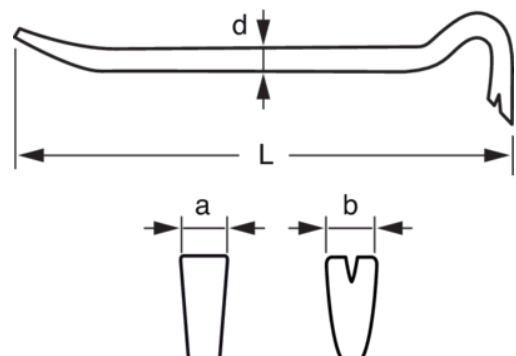

WBP625

Barra desengofradora de alta calidad con un extremo doblado y un extremo plano de 621 mm

DETALLES DEL PRODUCTO

- Barras octagonales.
- De 340 a 890 mm.
- Acero SCM440.
- Pulido y con un recubrimiento gris en los extremos y naranja en el cuerpo
- Con un extremo doblado y otro plano.
- Pata de cabra en un extremo diseñada especialmente para facilitar el trabajo.
- Tratamiento uniforme en toda la barra.
- Dureza uniforme: de 49 HRC a 52,5 HRC.

Follow the Fish!

ATRIBUTOS DE PRODUCTO

Producto	L	a	b	d	
WBP625	625 mm	37 mm	62 mm	17 mm	1540 g

Follow the Fish!