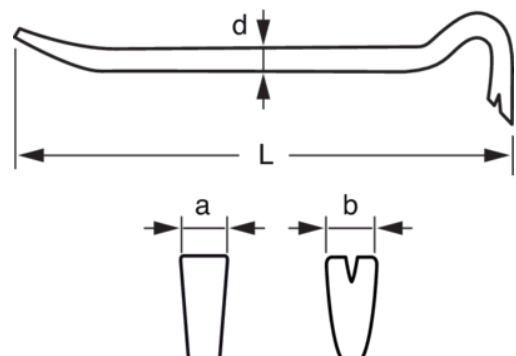

WBP500

Barra desencofradora de alta calidad con un extremo doblado y un extremo plano de 487 mm

DETALLES DEL PRODUCTO

- Barras octagonales.
- De 340 a 890 mm.
- Acero SCM440.
- Pulido y con un recubrimiento gris en los extremos y naranja en el cuerpo
- Con un extremo doblado y otro plano.
- Pata de cabra en un extremo diseñada especialmente para facilitar el trabajo.
- Tratamiento uniforme en toda la barra.
- Dureza uniforme: de 49 HRC a 52,5 HRC.

Follow the Fish!

ATRIBUTOS DE PRODUCTO

Producto	L	a	b	d	
WBP500	487 mm	36 mm	52 mm	14 mm	790 g

Follow the Fish!