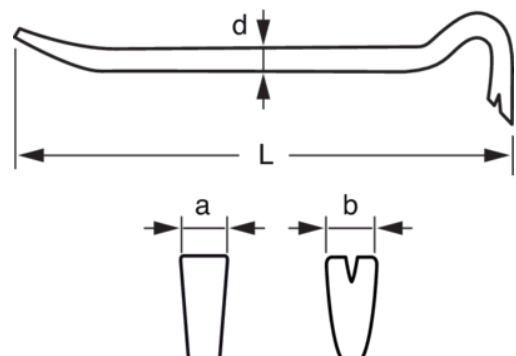

### WBP500

**Barra desencofradora de alta calidad con un extremo doblado y un extremo plano de 487 mm**

#### DETALLES DEL PRODUCTO

- Barras octagonales.
- De 340 a 890 mm.
- Acero SCM440.
- Pulido y con un recubrimiento gris en los extremos y naranja en el cuerpo
- Con un extremo doblado y otro plano.
- Pata de cabra en un extremo diseñada especialmente para facilitar el trabajo.
- Tratamiento uniforme en toda la barra.
- Dureza uniforme: de 49 HRC a 52,5 HRC.

## ATRIBUTOS DE PRODUCTO

Producto	<b>L</b>	<b>a</b>	<b>b</b>	<b>d</b>	
<b>WBP500</b>	487 mm	36 mm	52 mm	14 mm	790 g

**Follow the Fish!**