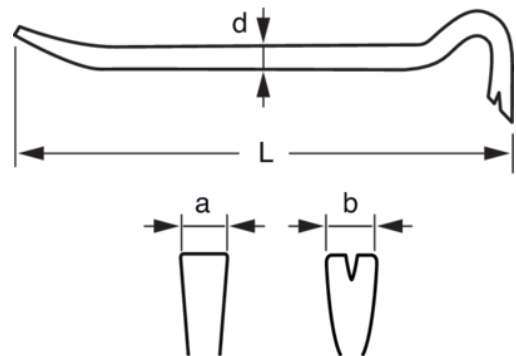

WBP300

Barra desencofradora de alta calidad con un extremo doblado y un extremo plano de 346 mm

DETALLES DEL PRODUCTO

- Barras octagonales.
- De 340 a 890 mm.
- Acero SCM440.
- Pulido y con un recubrimiento gris en los extremos y naranja en el cuerpo
- Con un extremo doblado y otro plano.
- Pata de cabra en un extremo diseñada especialmente para facilitar el trabajo.
- Tratamiento uniforme en toda la barra.
- Dureza uniforme: de 49 HRC a 52,5 HRC.

Follow the Fish!

ATRIBUTOS DE PRODUCTO

Producto	L	a	b	d	
WBP300	340 mm	28 mm	44 mm	14 mm	520 g

Follow the Fish!