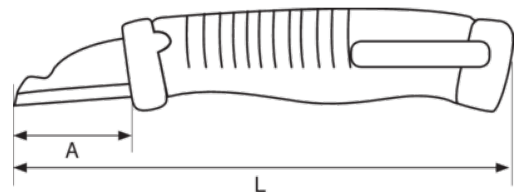

2446-EL Cuchillo pelacables de electricista de dos manos

DETALLES DEL PRODUCTO

- Se fijan a los dos botones de la funda 1446/2446
- Cuchillo pelacables de electricista para diestros y zurdos con afilado especial que permite pelar cables con ambas manos
- Funda conforme a las directrices en materia de cuchillos
- Venta en display de 12 piezas

ATRIBUTOS DE PRODUCTO

Producto	L	A	g
2446-EL	150 mm	32 mm	135 g

Follow the Fish!