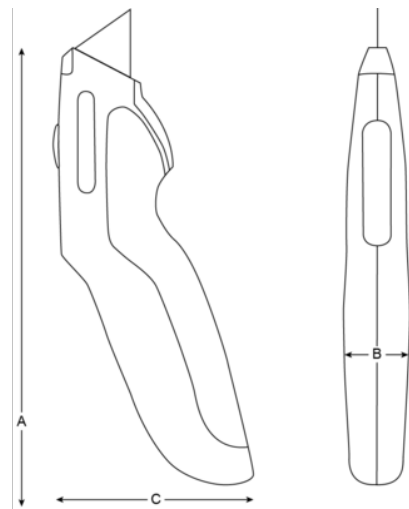

KG AU-01

Cúter autoretráctil de seguridad de 163 mm

DETALLES DEL PRODUCTO

- Carcasa de acero
- Se desliza automáticamente
- Hoja que se cierra automáticamente cuando se acaba el corte y se pulsa el botón de operación
- Almacenamiento de 5 hojas
- Embalaje en blíster

ATRIBUTOS DE PRODUCTO

Producto	A	B	C	 g
KG AU-01	160 mm	20 mm	45 mm	110 g

Follow the Fish!