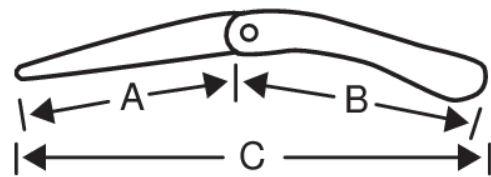

396-JS

Serrucho de poda plegable con mango bi-componente para el corte de ramas verdes 5 DPP 7-1/2"

DETALLES DEL PRODUCTO

- Con dentado JS diseñado para árboles frutales, viñedos y trabajo de campo.
- Hoja afilada con punta dura JS y garganta extra ancha para un corte más rápido en las ramas verdes más gruesas
- Corte rápido y agresivo de madera verde y gruesa gracias al dentado JS.
- Mango de plástico bi-componente resistente y con una agarre cómodo.
- Bloqueo de seguridad en posición abierta y cerrada.
- Hojas de repuesto disponibles.

Follow the Fish!

ATRIBUTOS DE PRODUCTO

Producto	A	A		B	B	C	C		
396-JS	190 mm	7-1/2 in	5	125 mm	4.92 in	315 mm	12.4 in	200 g	7.1 oz

Follow the Fish!