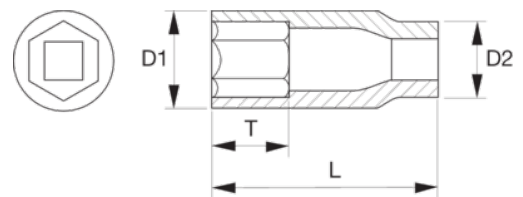

BWSS12P522

Vasos de impacto con cuadradillo de 1/2", (22 mm)

DETALLES DEL PRODUCTO

- Vasos de impacto para ruedas que proporcionan una acceso fácil
- Protección de plástico en las paredes del vaso para garantizar que las llantas estén protegidas
- Protección de plástico en el interior del vaso para garantizar que las tuercas de la rueda estén protegidas
- Longitud: 85 mm, para un acceso profundo
- Cuadradillo: 1/2"
- Acabado en color negro fosfatado
- Aleación de acero de alto rendimiento
- Dureza: 40-48 HRC
- Distintas medidas hexagonales disponibles: 17, 19, 21, 22 y 24
- Se venden de forma individual

Follow the Fish!

ATRIBUTOS DE PRODUCTO

Producto		T		D1	D2	L	
BWSS12P522	1/2 in	23 mm	22 mm	32 mm	32 mm	86 mm	330 g

Follow the Fish!