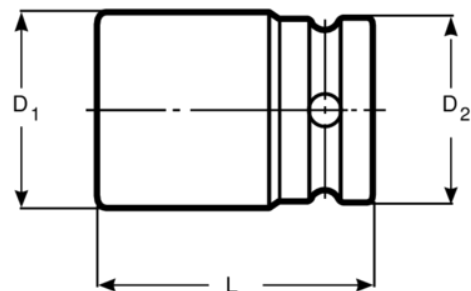

**BHVIS0695**

**Vasos de impacto de pared fina,  
1"**

#### DETALLES DEL PRODUCTO

- Vasos de impacto para industria pesada con pared extrafina
- Ideal para usar en ruedas y plataformas
- Cuadradillo: 1"
- Acabado en color negro fosfatado
- Aleación de acero de alto rendimiento
- Para garantizar la máxima seguridad, use siempre muelles de fijación (K560F-7 de 1" y 19-70 mm, K560F-8 de 1" y 75-80 mm y K560F-9 de 1" y 95-120 mm)

## ATRIBUTOS DE PRODUCTO

Producto				<b>L</b>	<b>D1</b>	<b>D2</b>	
<b>BHVIS0695</b>	1 in	6	95 mm	110 mm	127 mm	86 mm	4.31 kg