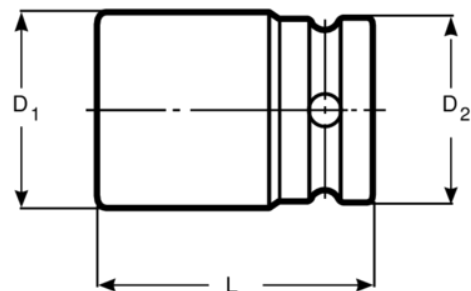

BHVIS0677

**Vasos de impacto de pared fina,
1"**

DETALLES DEL PRODUCTO

- Vasos de impacto para industria pesada con pared extrafina
- Ideal para usar en ruedas y plataformas
- Cuadradillo: 1"
- Acabado en color negro fosfatado
- Aleación de acero de alto rendimiento
- Para garantizar la máxima seguridad, use siempre muelles de fijación (K560F-7 de 1" y 19-70 mm, K560F-8 de 1" y 75-80 mm y K560F-9 de 1" y 95-120 mm)

Follow the Fish!

ATRIBUTOS DE PRODUCTO

Producto							
BHVIS0677	1 in	6	77 mm	102 mm	105 mm	60 mm	2.69 kg