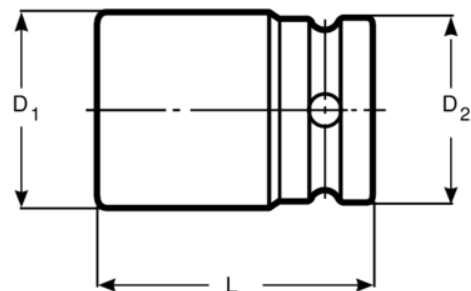

BHVIS0670

**Vasos de impacto de pared fina,
1"**

DETALLES DEL PRODUCTO

- Vasos de impacto para industria pesada con pared extrafina
- Ideal para usar en ruedas y plataformas
- Cuadradillo: 1"
- Acabado en color negro fosfatado
- Aleación de acero de alto rendimiento
- Para garantizar la máxima seguridad, use siempre muelles de fijación (K560F-7 de 1" y 19-70 mm, K560F-8 de 1" y 75-80 mm y K560F-9 de 1" y 95-120 mm)

Follow the Fish!

ATRIBUTOS DE PRODUCTO

Producto				L	D1	D2	
BHVIS0670	1 in	6	70 mm	96 mm	96 mm	54 mm	2.01 kg

Follow the Fish!