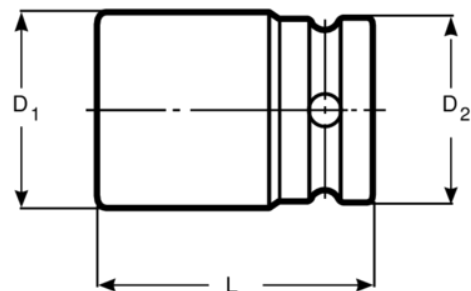

BHVIS1265

Vasos de impacto de pared fina,
1"

DETALLES DEL PRODUCTO

- Vasos de impacto para industria pesada con pared extrafina
- Ideal para usar en ruedas y plataformas
- Cuadradillo: 1"
- Acabado en color negro fosfatado
- Aleación de acero de alto rendimiento
- Para garantizar la máxima seguridad, use siempre muelles de fijación (K560F-7 de 1" y 19-70 mm, K560F-8 de 1" y 75-80 mm y K560F-9 de 1" y 95-120 mm)

Follow the Fish!

ATRIBUTOS DE PRODUCTO

Producto				L	D1	D2	
BHVIS1265	1 in	12	68 mm	92 mm	87 mm	54 mm	1.45 kg

Follow the Fish!