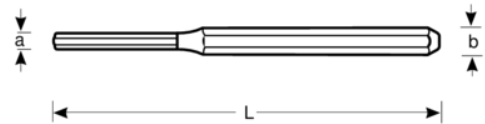

**3658A-8**

**Botador cilíndrico de 8 mm con mango octogonal y protector para la mano, 150 mm**

#### DETALLES DEL PRODUCTO

- Mango octogonal
- Niquelado
- Cabeza reforzada
- Acero aleado de alto rendimiento, recubierto de plástico
- Con protección para la mano

#### ATRIBUTOS DE PRODUCTO

Producto	L	$\varnothing$	b	g
<b>3658A-8</b>	150 mm	8 mm	12 mm	110 g

**Follow the Fish!**