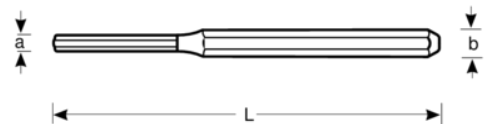

**3658A-6**

**Botador cilíndrico de 6 mm con mango octogonal y protector para la mano, 150 mm**

#### DETALLES DEL PRODUCTO

- Mango octogonal
- Niquelado
- Cabeza reforzada
- Acero aleado de alto rendimiento, recubierto de plástico
- Con protección para la mano

#### ATRIBUTOS DE PRODUCTO

Producto	L	$\varnothing$	b	g
<b>3658A-6</b>	150 mm	6 mm	12 mm	90 g

**Follow the Fish!**