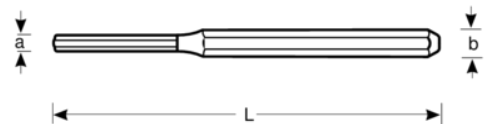

3658A-5

Botador cilíndrico de 5 mm con mango octogonal y protector para la mano, 150 mm

DETALLES DEL PRODUCTO

- Mango octogonal
- Niquelado
- Cabeza reforzada
- Acero aleado de alto rendimiento, recubierto de plástico
- Con protección para la mano

ATRIBUTOS DE PRODUCTO

Producto	L	\varnothing	b	g
3658A-5	150 mm	5 mm	10 mm	70 g

Follow the Fish!