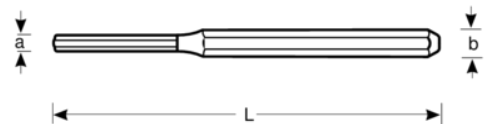

**3658A-4**

**Botador cilíndrico de 4 mm con mango octogonal y protector para la mano, 150 mm**

#### DETALLES DEL PRODUCTO

- Mango octogonal
- Niquelado
- Cabeza reforzada
- Acero aleado de alto rendimiento, recubierto de plástico
- Con protección para la mano

#### ATRIBUTOS DE PRODUCTO

Producto	L	$\varnothing$	b	g
<b>3658A-4</b>	150 mm	4 mm	10 mm	60 g

**Follow the Fish!**