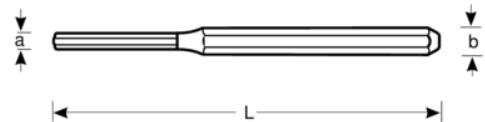

3658A-3

Botador cilíndrico de 3 mm con mango octogonal y protector para la mano, 150 mm

DETALLES DEL PRODUCTO

- Mango octogonal
- Niquelado
- Cabeza reforzada
- Acero aleado de alto rendimiento, recubierto de plástico
- Con protección para la mano

ATRIBUTOS DE PRODUCTO

Producto	L	\varnothing	b	g
3658A-3	150 mm	3 mm	8 mm	40 g

Follow the Fish!