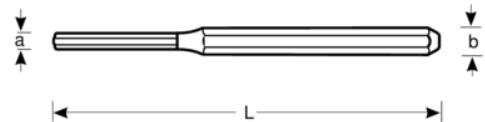

3646-180

Botador cilíndrico de 6 mm con punta fina y mango octogonal, 180 mm

DETALLES DEL PRODUCTO

- Mango octogonal
- Punta afilada de precisión y pulida
- Niquelado
- Cabeza reforzada
- Acero aleado de alto rendimiento, recubierto de plástico
- Con protección para la mano

ATRIBUTOS DE PRODUCTO

Producto	L	\varnothing	b	g
3646-180	180 mm	6 mm	12 mm	130 g

Follow the Fish!