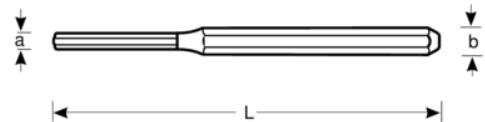

3646-165

Botador cilíndrico de 5 mm con punta fina y mango octogonal, 165 mm

DETALLES DEL PRODUCTO

- Mango octogonal
- Punta afilada de precisión y pulida
- Niquelado
- Cabeza reforzada
- Acero aleado de alto rendimiento, recubierto de plástico
- Con protección para la mano

ATRIBUTOS DE PRODUCTO

Producto	L	\varnothing	b	g
3646-165	165 mm	5 mm	10 mm	70 g

Follow the Fish!