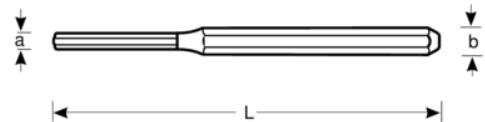

3646-150

Botador cilíndrico de 4 mm con punta fina y mango octogonal, 150 mm

DETALLES DEL PRODUCTO

- Mango octogonal
- Punta afilada de precisión y pulida
- Niquelado
- Cabeza reforzada
- Acero aleado de alto rendimiento, recubierto de plástico
- Con protección para la mano

ATRIBUTOS DE PRODUCTO

Producto	L		b	
3646-150	150 mm	4 mm	10 mm	60 g

Follow the Fish!