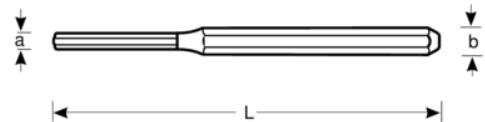

**3646-125**

**Botador cilíndrico de 3 mm con punta fina y mango octogonal, 125 mm**

#### DETALLES DEL PRODUCTO

- Mango octogonal
- Punta afilada de precisión y pulida
- Niquelado
- Cabeza reforzada
- Acero aleado de alto rendimiento, recubierto de plástico
- Con protección para la mano

#### ATRIBUTOS DE PRODUCTO

Producto	<b>L</b>	$\varnothing$	<b>b</b>	<b>g</b>
<b>3646-125</b>	125 mm	3 mm	8 mm	30 g

**Follow the Fish!**