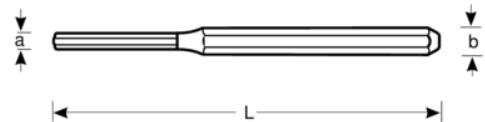

3646-115

Botador cilíndrico de 2 mm con punta fina y mango octogonal, 115 mm

DETALLES DEL PRODUCTO

- Mango octogonal
- Punta afilada de precisión y pulida
- Niquelado
- Cabeza reforzada
- Acero aleado de alto rendimiento, recubierto de plástico
- Con protección para la mano

ATRIBUTOS DE PRODUCTO

Producto	L	\varnothing	b	g
3646-115	115 mm	2 mm	8 mm	30 g

Follow the Fish!