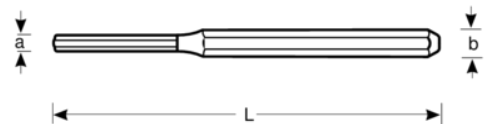

**SB-3734N-8-150**

**Botador cilíndrico de 8 mm con mango hexagonal, embalaje en blíster, 150 mm**

#### DETALLES DEL PRODUCTO

- Mango hexagonal
- Superficie de acero pulido, con brillo final cromado
- Aleación de acero de alto rendimiento
- SB: Embalaje en blíster

#### ATRIBUTOS DE PRODUCTO

Producto	<b>L</b>	$\varnothing$	<b>b</b>	 <b>g</b>
<b>SB-3734N-8-150</b>	150 mm	8 mm	11 mm	90 g

**Follow the Fish!**