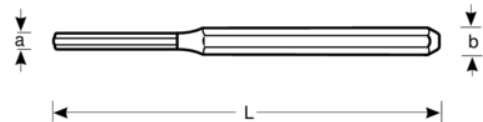

**SB-3734N-6-150**

**Botador cilíndrico de 6 mm con mango hexagonal, embalaje en blíster, 150 mm**

#### DETALLES DEL PRODUCTO

- Mango hexagonal
- Superficie de acero pulido, con brillo final cromado
- Aleación de acero de alto rendimiento
- SB: Embalaje en blíster

#### ATRIBUTOS DE PRODUCTO

Producto	<b>L</b>	$\varnothing$	<b>b</b>	 <b>g</b>
<b>SB-3734N-6-150</b>	150 mm	6 mm	11 mm	80 g

**Follow the Fish!**