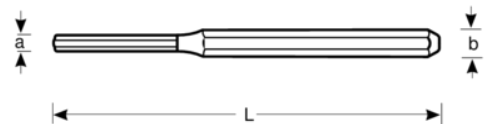

**SB-3734N-3-150**

**Botador cilíndrico de 3 mm con mango hexagonal, embalaje en blíster, 150 mm**

#### DETALLES DEL PRODUCTO

- Mango hexagonal
- Superficie de acero pulido, con brillo final cromado
- Aleación de acero de alto rendimiento
- SB: Embalaje en blíster

#### ATRIBUTOS DE PRODUCTO

Producto	L	∅	b	g
<b>SB-3734N-3-150</b>	150 mm	3 mm	8 mm	40 g

**Follow the Fish!**