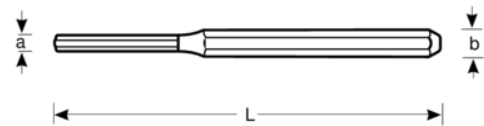

3734N-10-150

Botador cilíndrico de 10 mm con mango hexagonal, 150 mm

DETALLES DEL PRODUCTO

- Mango hexagonal
- Superficie de acero pulido, con brillo final cromado
- Aleación de acero de alto rendimiento
- SB: Embalaje en blíster

ATRIBUTOS DE PRODUCTO

Producto	L	\varnothing	b	 g
3734N-10-150	150 mm	10 mm	11 mm	100 g

Follow the Fish!