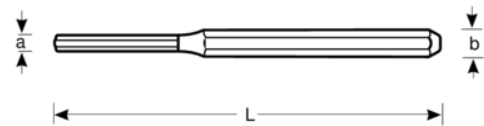

**3734N-8-150**

**Botador cilíndrico de 8 mm con mango hexagonal, 150 mm**

#### DETALLES DEL PRODUCTO

- Mango hexagonal
- Superficie de acero pulido, con brillo final cromado
- Aleación de acero de alto rendimiento
- SB: Embalaje en blíster

#### ATRIBUTOS DE PRODUCTO

Producto	<b>L</b>	$\varnothing$	<b>b</b>	<b>g</b>
<b>3734N-8-150</b>	150 mm	8 mm	11 mm	90 g

**Follow the Fish!**