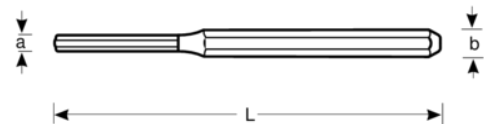

3734N-6-150

Botador cilíndrico de 6 mm con mango hexagonal, 150 mm

DETALLES DEL PRODUCTO

- Mango hexagonal
- Superficie de acero pulido, con brillo final cromado
- Aleación de acero de alto rendimiento
- SB: Embalaje en blíster

ATRIBUTOS DE PRODUCTO

Producto	L	∅	b	g
3734N-6-150	150 mm	6 mm	11 mm	80 g

Follow the Fish!