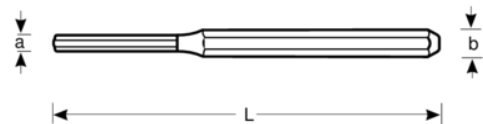

**3734N-4-150**

**Botador cilíndrico de 4 mm con mango hexagonal, 150 mm**

#### DETALLES DEL PRODUCTO

- Mango hexagonal
- Superficie de acero pulido, con brillo final cromado
- Aleación de acero de alto rendimiento
- SB: Embalaje en blíster

#### ATRIBUTOS DE PRODUCTO

Producto	<b>L</b>	$\varnothing$	<b>b</b>	
<b>3734N-4-150</b>	150 mm	4 mm	9 mm	60 g

**Follow the Fish!**