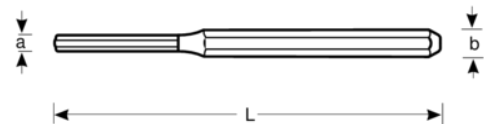

**3734N-3-150**

**Botador cilíndrico de 3 mm con mango hexagonal, 150 mm**

#### DETALLES DEL PRODUCTO

- Mango hexagonal
- Superficie de acero pulido, con brillo final cromado
- Aleación de acero de alto rendimiento
- SB: Embalaje en blíster

#### ATRIBUTOS DE PRODUCTO

Producto	<b>L</b>	$\varnothing$	<b>b</b>	<b>g</b>
<b>3734N-3-150</b>	150 mm	3 mm	8 mm	40 g

**Follow the Fish!**