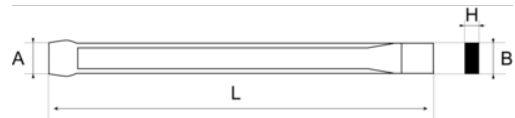

877002400

Cinzel de chapista con vástago extra plano, 240 mm

DETALLES DEL PRODUCTO

- Cabeza forjada
- Mango plano
- Reafilable
- Acero al cromo

ATRIBUTOS DE PRODUCTO

Producto	A	B	H	L	 g
877002400	26 mm	26 mm	7 mm	240 mm	245 g