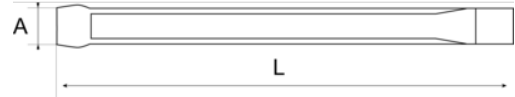

876002000

Cinzel de electricista con mango octogonal, 200 mm

DETALLES DEL PRODUCTO

- Cabeza forjada
- Mango octogonal
- Reafilable
- Acero al cromo

ATRIBUTOS DE PRODUCTO

Producto	A	L	g
876002000	10 mm	200 mm	130 g