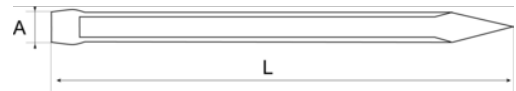

**874603000**

**Cinzel de punta reafilable con mango octogonal, 300 mm**

#### DETALLES DEL PRODUCTO

- Cabeza forjada
- Mango octogonal
- Acero al cromo
- Puntero octogonal reafilable

#### ATRIBUTOS DE PRODUCTO

Producto	A	L	g
<b>874603000</b>	16 mm	300 mm	480 g

**Follow the Fish!**