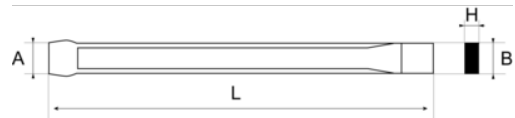

874005000

**Cinzel de albañil de 26 mm con
vástago plano largo, 500 mm**

DETALLES DEL PRODUCTO

- Cabeza forjada
- Mango plano
- Reafilable
- Acero al cromo

ATRIBUTOS DE PRODUCTO

Producto	A	B	H	L	
874005000	26 mm	26 mm	13 mm	500 mm	1140 g