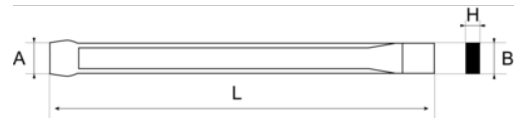

BAHCO

874004000

**Cinzel de albañil de 26 mm con
vástago plano largo, 400 mm**

DETALLES DEL PRODUCTO

- Cabeza forjada
- Mango plano
- Reafilable
- Acero al cromo

ATRIBUTOS DE PRODUCTO

Producto	A	B	H	L	 g
874004000	26 mm	26 mm	13 mm	400 mm	920 g