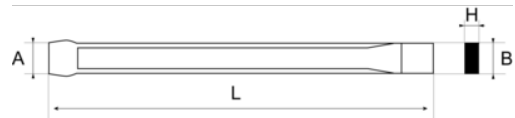

**874003500**

**Cinzel de albañil de 26 mm con  
vástago plano largo, 350 mm**

#### DETALLES DEL PRODUCTO

- Cabeza forjada
- Mango plano
- Reafilable
- Acero al cromo

#### ATRIBUTOS DE PRODUCTO

Producto	A	B	H	L	 g
<b>874003500</b>	26 mm	26 mm	13 mm	350 mm	810 g

**Follow the Fish!**