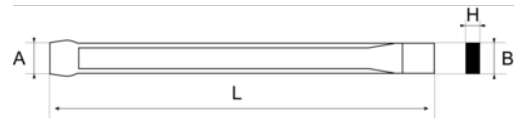

874003000

**Cinzel de albañil de 26 mm con
vástago plano largo, 300 mm**

DETALLES DEL PRODUCTO

- Cabeza forjada
- Mango plano
- Reafilable
- Acero al cromo

ATRIBUTOS DE PRODUCTO

Producto	A	B	H	L	 g
874003000	26 mm	26 mm	13 mm	300 mm	680 g