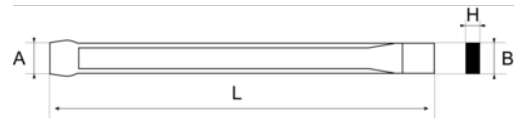

874002500

**Cinzel de albañil de 25 mm con
vástago plano largo, 250 mm**

DETALLES DEL PRODUCTO

- Cabeza forjada
- Mango plano
- Reafilable
- Acero al cromo

ATRIBUTOS DE PRODUCTO

Producto	A	B	H	L	 g
874002500	25 mm	25 mm	12 mm	250 mm	500 g