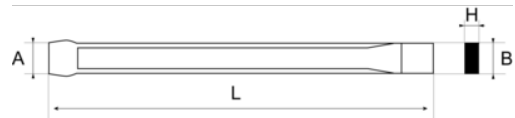

874002000

**Cinzel de albañil de 20 mm con
vástago plano largo, 200 mm**

DETALLES DEL PRODUCTO

- Cabeza forjada
- Mango plano
- Reafilable
- Acero al cromo

ATRIBUTOS DE PRODUCTO

Producto	A	B	H	L	 g
874002000	20 mm	20 mm	10 mm	200 mm	280 g