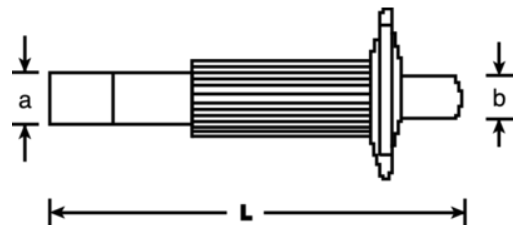

**3750H**

**Cortafríos para grietas con mango plano ovalado, 240 mm**

#### DETALLES DEL PRODUCTO

- Cabeza reforzada
- Mango plano ovalado
- Acero aleado de alto rendimiento
- Acabado lacado color cobre
- Seguridad adicional para el protector de mano

#### ATRIBUTOS DE PRODUCTO

Producto	L	a	b	g
<b>3750H</b>	240 mm	26 mm	26x7 mm	440 g

Follow the Fish!