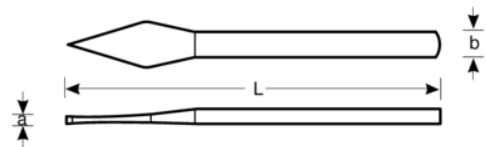

3745-250

Cinzel de chapista de 9 mm con mango plano ovalado y acabado lacado color cobre, 250 mm

DETALLES DEL PRODUCTO

- Cabeza reforzada
- Mango plano ovalado
- Acero aleado de alto rendimiento
- Acabado lacado color cobre
- Estándar: DIN 6451

ATRIBUTOS DE PRODUCTO

Producto	L	a	b	g
3745-250	250 mm	9 mm	23x13 mm	450 g

Follow the Fish!