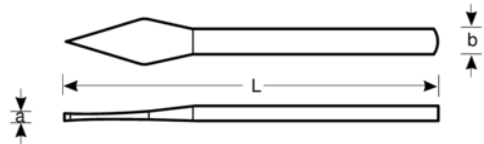

3745-200

Cinzel de chapista de 8 mm con mango plano ovalado y acabado lacado color cobre, 200 mm

DETALLES DEL PRODUCTO

- Cabeza reforzada
- Mango plano ovalado
- Acero aleado de alto rendimiento
- Acabado lacado color cobre
- Estándar: DIN 6451

ATRIBUTOS DE PRODUCTO

Producto	L	a	b	g
3745-200	200 mm	8 mm	23x13 mm	280 g

Follow the Fish!