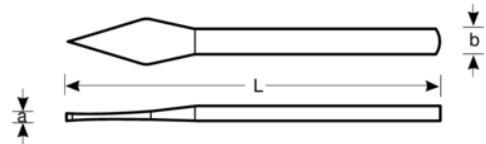

3745-175

Cinzel de chapista de 7 mm con mango plano ovalado y acabado lacado color cobre, 175 mm

DETALLES DEL PRODUCTO

- Cabeza reforzada
- Mango plano ovalado
- Acero aleado de alto rendimiento
- Acabado lacado color cobre
- Estándar: DIN 6451

ATRIBUTOS DE PRODUCTO

Producto	L	a	b	g
3745-175	175 mm	7 mm	17x11 mm	205 g

Follow the Fish!