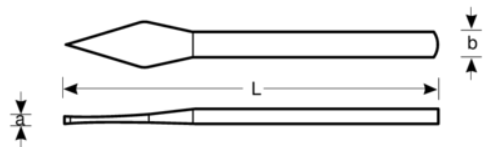

3745-150

Cinzel de chapista de 6 mm con mango plano ovalado y acabado lacado color cobre, 150 mm

DETALLES DEL PRODUCTO

- Cabeza reforzada
- Mango plano ovalado
- Acero aleado de alto rendimiento
- Acabado lacado color cobre
- Estándar: DIN 6451

ATRIBUTOS DE PRODUCTO

Producto	L	a	b	g
3745-150	150 mm	6 mm	17x11 mm	160 g

Follow the Fish!